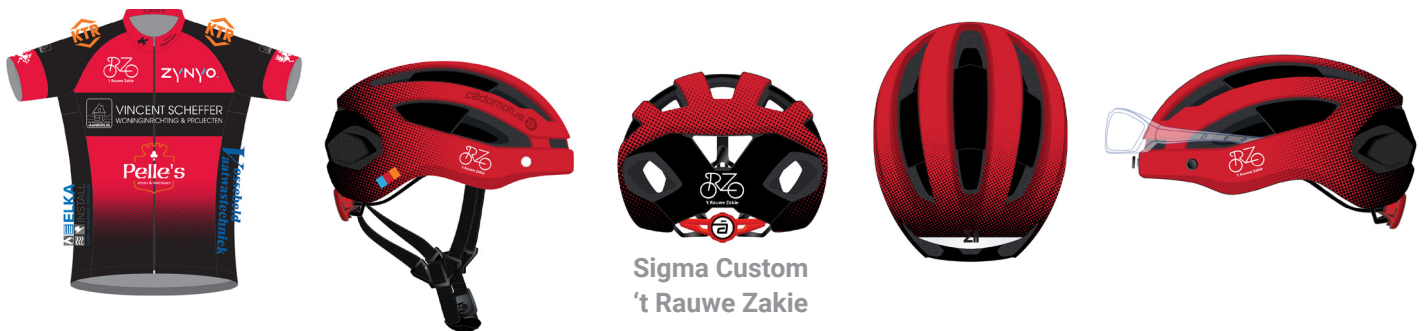

Cadomotus Sigma of Omega helm in eigen kleur en teamlogo's

Sigma Custom
Voskamp

cadomotus 

- 3 sponsor logo's (20x80 mm)
- Naam renner op iedere helm
- Mat of glanzende afwerking

Sigma Custom
't Rauwe Zakie

Sigma € 169,50

De Cadomotus Sigma fietshelm heeft een hoog ventilerend vermogen. Ondanks de 18 ventilatiegaten blijft de helm ook zeer aerodynamisch. De pasvorm is comfortabel en goed af te stellen met de draaiknopsluiting op de achterzijde. De helm is geschikt voor verschillende sporten, waaronder fietsen, triatlon en schaatsen.

- 18 ventilatiegaten
- Goedgekeurd ITU triathlon, UCI Cycling, World Skate (FIRS)
- Certificering: CE, EN1078
- Maten: S / M / L

Omega € 199,50

De Omega helm is ontworpen voor wedstrijdschaatsers maar ook het perfecte aero alternatief met unieke eigenschappen voor wielrenners en triatleten. Bij veel aerohelmen kan koeling problematisch zijn. De Cadomotus Omega helm maakt gebruik van drie luchtkanalen aan de binnenzijde van de helm en aan de voorzijde wordt lucht doorgelaten via de honingraten.